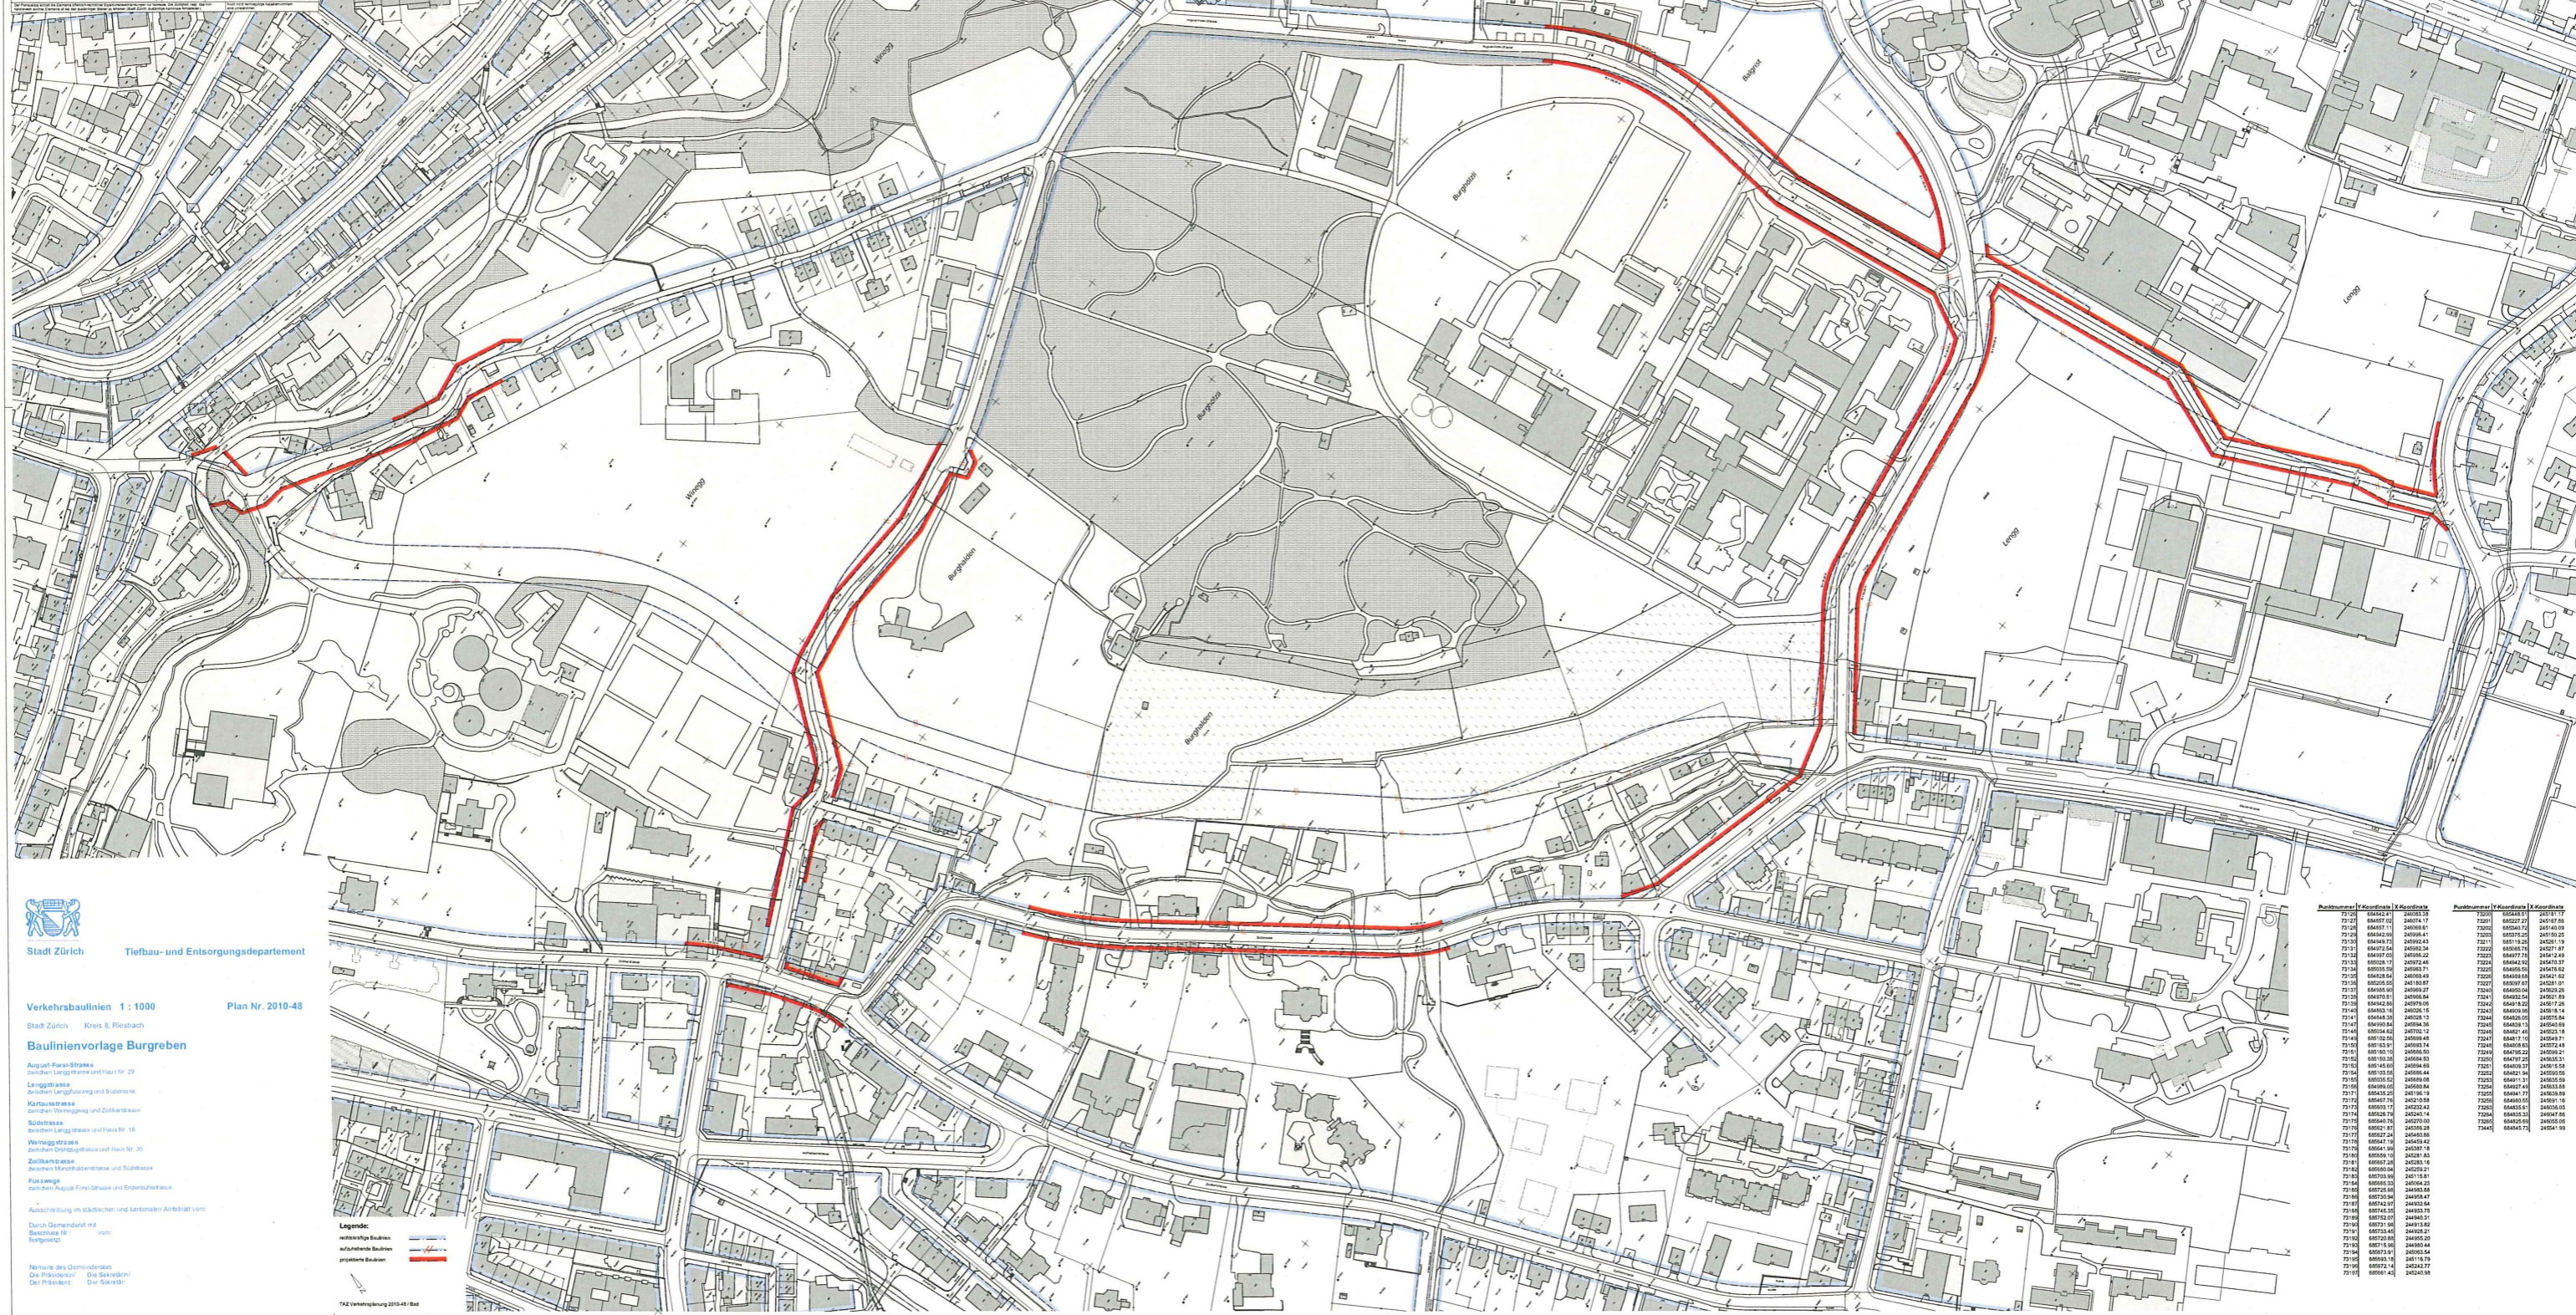

Baulinienvorlage Burgbrunn

- August-Peter-Strasse zwischen Langgasse und Haus Nr. 20
- Langgasse zwischen Langgasse und Haus Nr. 20
- Karlstrasse zwischen Langgasse und Haus Nr. 20
- Südstrasse zwischen Langgasse und Haus Nr. 20
- Währingstrasse zwischen Langgasse und Haus Nr. 20
- Zulkenstrasse zwischen Langgasse und Haus Nr. 20
- Pfingstweg zwischen Langgasse und Haus Nr. 20

Ausarbeitung im städtebaulichen und landschaftlichen Anstalt vom
Durch Gemeindeamt mit
Beschluss Nr. vom
Ratstag

Nennens des Gemeinderats
Die Präsidentin Die Sekretärin
Der Präsident Der Sekretär

Legende:
erhaltene Baulinien
aufzuhebende Baulinien
projektierte Baulinien